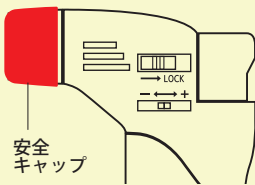

ピンク

ブルー

オレンジ

あぶり師は…

①安全キャップ付き  
なので安心

②ガスボンベ不要

使いきりタイプなので、ガスボンベ不要。  
コンパクトなサイズで  
置き場所にも困りませ  
ん。

12P 吊下げ台紙 (各フック 2個)  
※パッケージ・台紙はイメージです